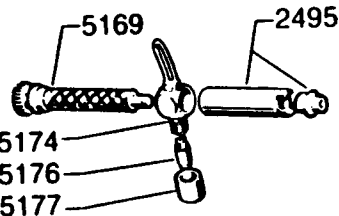

DECAL
84-1 15715
84-2 15760

DECAL
84-1 15716
84-2 15762

Vid beställning av reservdelar
bör alltid rulltyp och nummer-
beteckning under rullfoten anges

Please specify reel model number
and number in reelfoot when
ordering parts

SPOOL COMPL.
975025

Ambassadeur 5000 84-2

34-11043-5