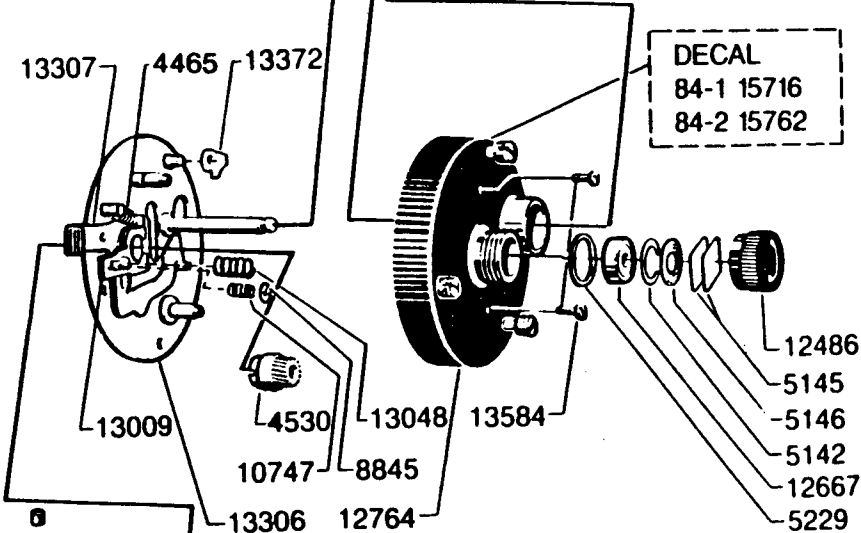

DECAL
84-1 15715
84-2 15760

DECAL
84-1 15716
84-2 15762

Vid beställning av reservdelar
bör alltid rulltyp och nummer-
beteckning under rullfoten anges

Please specify reel model number
and number in reelfoot when
ordering parts

SPOOL COMPL.
975025

Ambassadeur 5000 84-2

34-11043-5