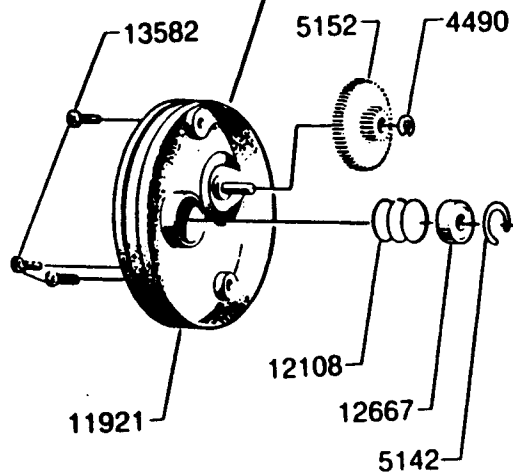

DECAL
84-1 15715
84-2 15760

DECAL
84-1 15716
84-2 15762

Vid beställning av reservdelar
bör alltid rulltyp och nummer-
beteckning under rullfoten anges

Please specify reel model number
and number in reelfoot when
ordering parts

SPOOL COMPL.
975025

Ambassadeur 5000 84-2

34-11043-5