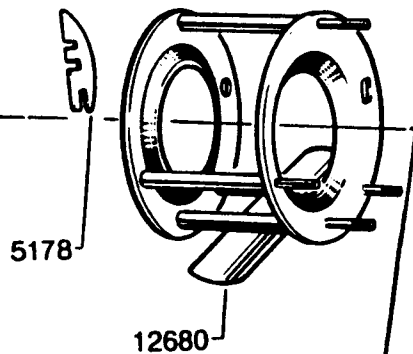

DECAL
84-1 15715
84-2 15760

DECAL
84-1 15716
84-2 15762

Vid beställning av reservdelar
bör alltid rulltyp och nummer-
beteckning under rullfoten anges

Please specify reel model number
and number in reelfoot when
ordering parts

SPOOL COMPL.
975025

Ambassadeur 5000 84-2

34-11043-5